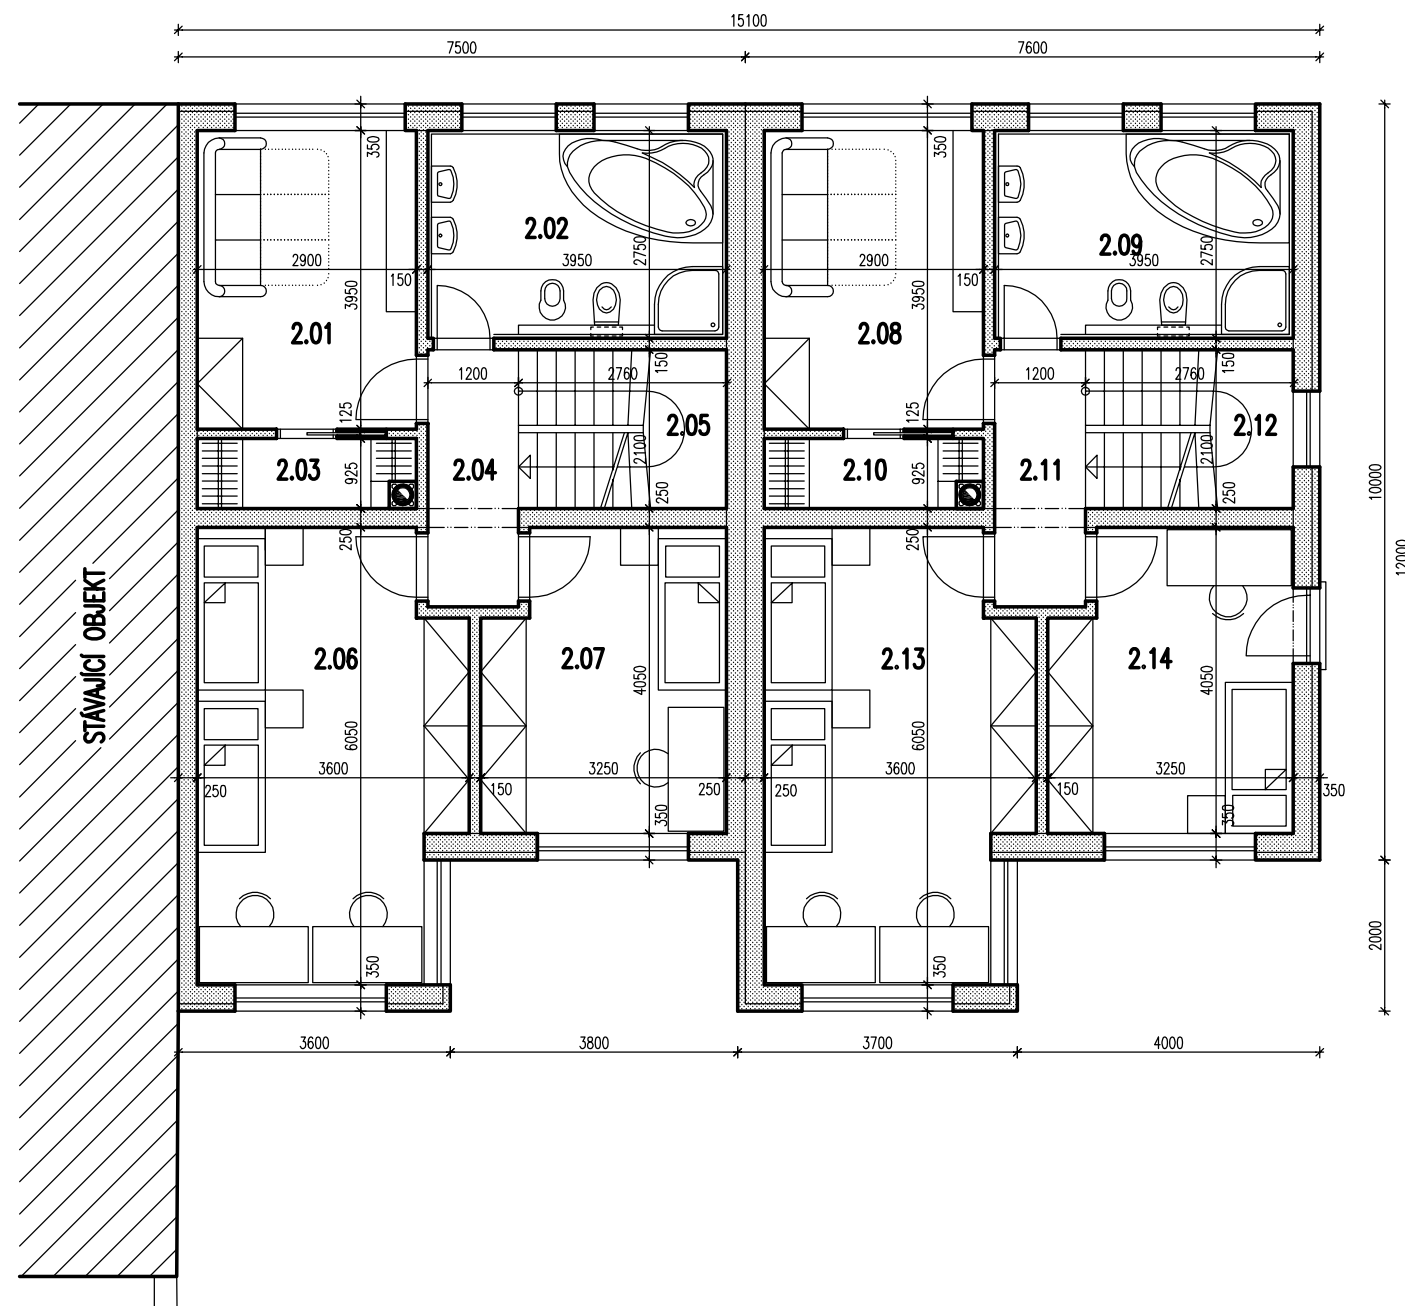

1. PATRO (M1:100)

LEGENDA MÍSTNOSTÍ

OZN.	ÚČEL	m²
2.01	POKOJ	11,46
2.02	KOUPELNA	10,86
2.03	ŠATNA	2,55
2.04	CHODBA	4,08
2.05	SCHODIŠTĚ	5,76
2.06	DĚTSKÝ POKOJ	19,74
2.07	DĚTSKÝ POKOJ	12,38
2.08	POKOJ	11,46
2.09	KOUPELNA	10,86
2.10	ŠATNA	2,55
2.11	CHODBA	4,08
2.12	SCHODIŠTĚ	5,76
2.13	DĚTSKÝ POKOJ	19,74
2.14	DĚTSKÝ POKOJ	12,38

Generální projektant

Obsah

PŮDORYS PATRA

Odpovědný projektant:

Ing. arch. Věra Ottová

Navrhl:

Ing. arch. Věra Ottová

Zpracoval:

Ing. Tomáš Rejna

Formát:

2xA4

Datum:

09/2006

Měřítko:

1:100

Stupeň:

STUDIE

Datum:

S06-139

Č. výkr.:

04