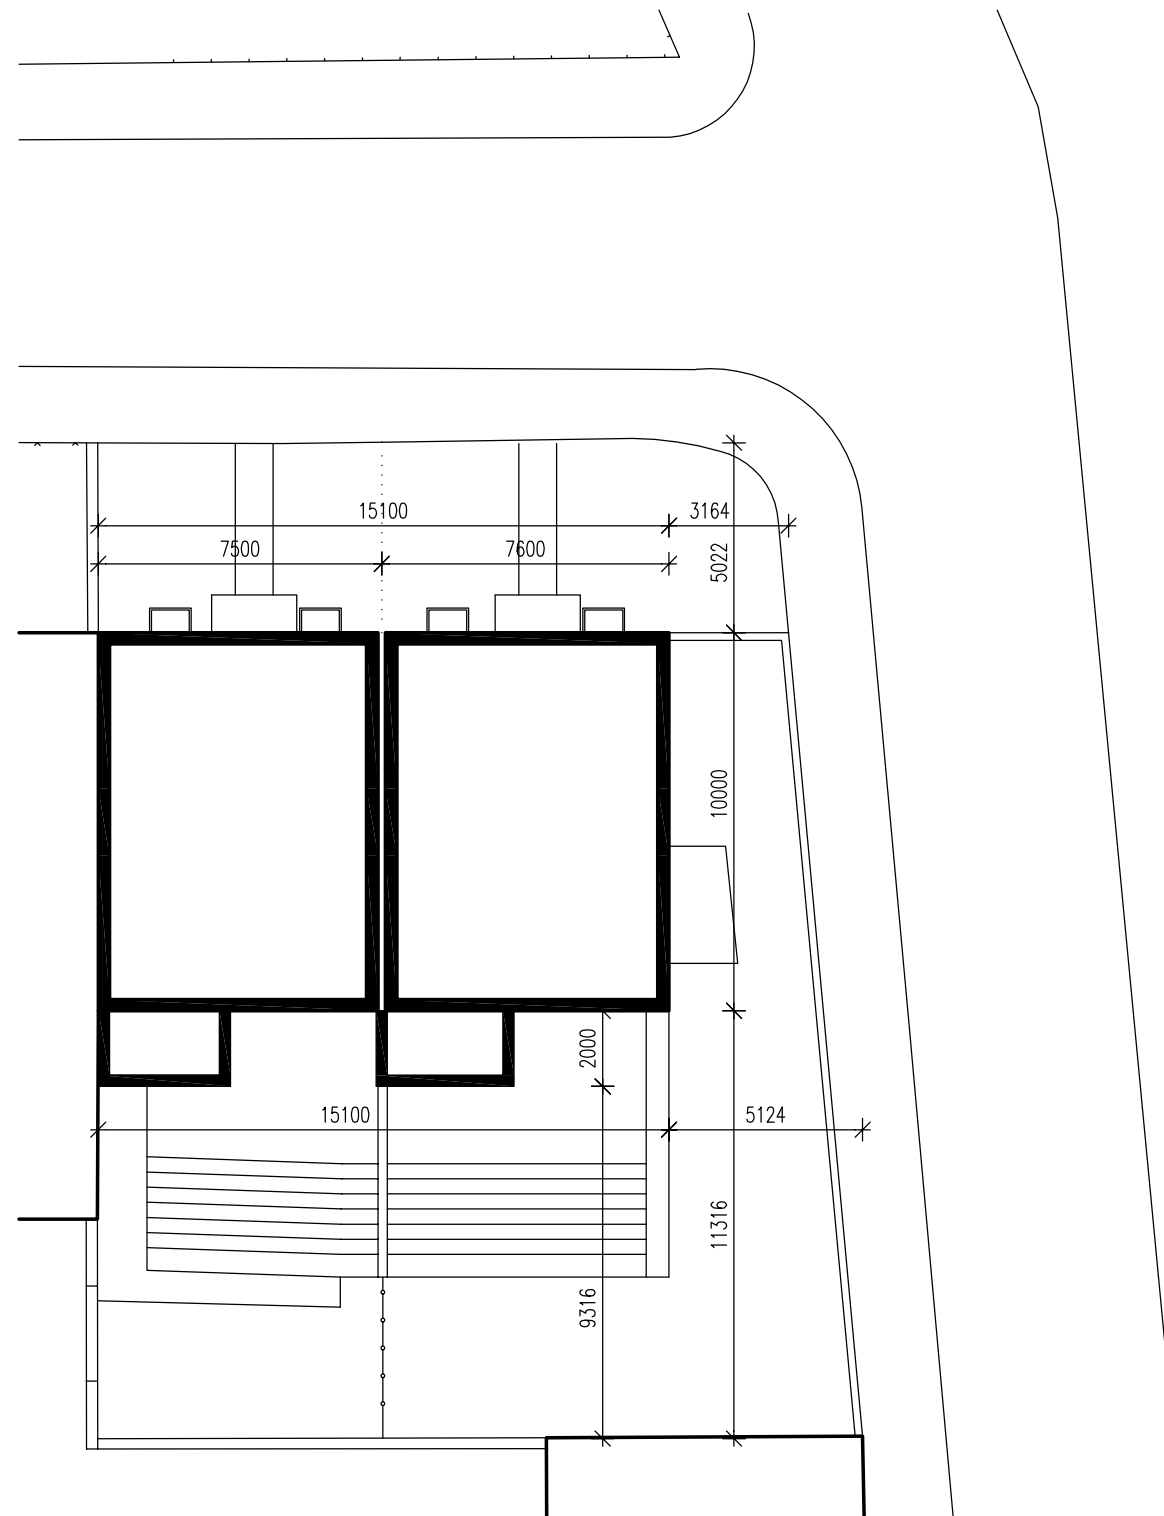

SITUACE (M1:200)

Generální projektant
ARCHITEA projekt
ARCHITEA projekt s.r.o.
ul. Činová 149/83
160 00 Praha 6 Dejvice
tel/fax: 233338210 / 07
info@architea.cz
www.architea.cz

Obsah

SITUACE

Odpovědný projektant:
Ing. arch. Věra Ottová
Navrhl:
Ing. arch. Věra Ottová
Zpracoval:
Ing. Tomáš Rejna

Formát:
2xA4
Datum:
09/2006
Měřítko:
1:200

Stupeň:
STUDIE
Datum:
S06-139

Č. výkr.:
01